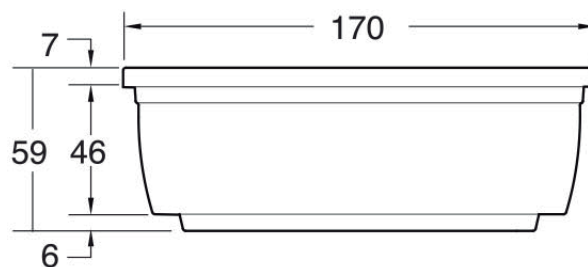

Lighting

170 x 130 x 59 cm

Accesorios

- 1 Control digital Air Massage
- 20 Microinyectores de aire *
- 1 Lámpara de Luz Acuairis
- 1 Blower
- 1 Desagüe
- 1 Rebosadero
- 1 Faldón perimetral con iluminación a base de LED's

ACUAIRIS
de bienestar

AIR MASSAGE
perimetral

** Acabado Blanco, Marfil y Cromo

Medidas

Especificaciones

Usuarios: 2

Peso de la bañera: -- kg

Peso con agua: --- kg

Volúmen mínimo para operar: 250 lt