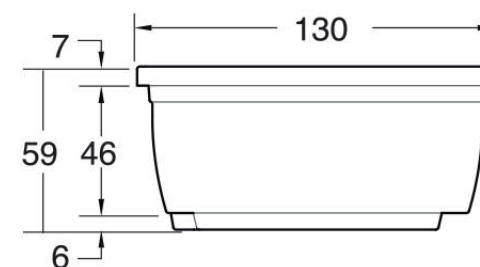

Lighting

170 x 130 x 59 cm

Accesorios

- 1 Control digital Air Massage
- 20 Microinyectores de aire *
- 1 Lámpara de Luz Acuairis
- 1 Blower
- 1 Desagüe
- 1 Rebosadero
- 1 Faldón perimetral con iluminación a base de LED's

ACUAIRIS
de bienestar

AIR MASSAGE
perimetral

** Acabado Blanco, Marfil y Cromo

Medidas

Especificaciones

Usuarios: 2

Peso de la bañera: -- kg

Peso con agua: --- kg

Volúmen mínimo para operar: 250 lt