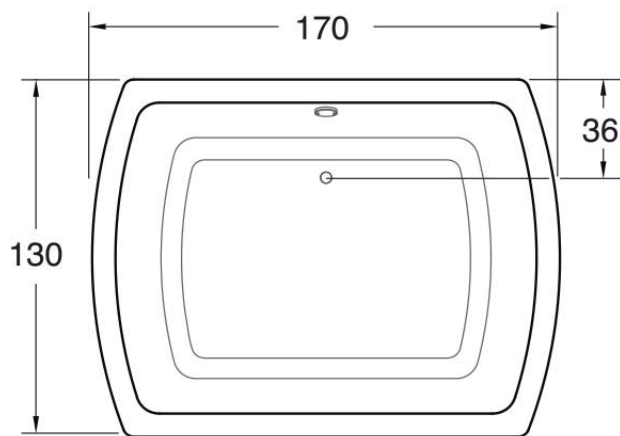

Lighting

170 x 130 x 59 cm

Accesorios

- 1 Control digital Air Massage
- 20 Microinyectores de aire *
- 1 Lámpara de Luz Acuairis
- 1 Blower
- 1 Desagüe
- 1 Rebosadero
- 1 Faldón perimetral con iluminación a base de LED's

ACUAIRIS
de bienestar

AIR MASSAGE
perimetral

** Acabado Blanco, Marfil y Cromo

Medidas

Especificaciones

Usuarios: 2

Peso de la bañera: -- kg

Peso con agua: --- kg

Volúmen mínimo para operar: 250 lt